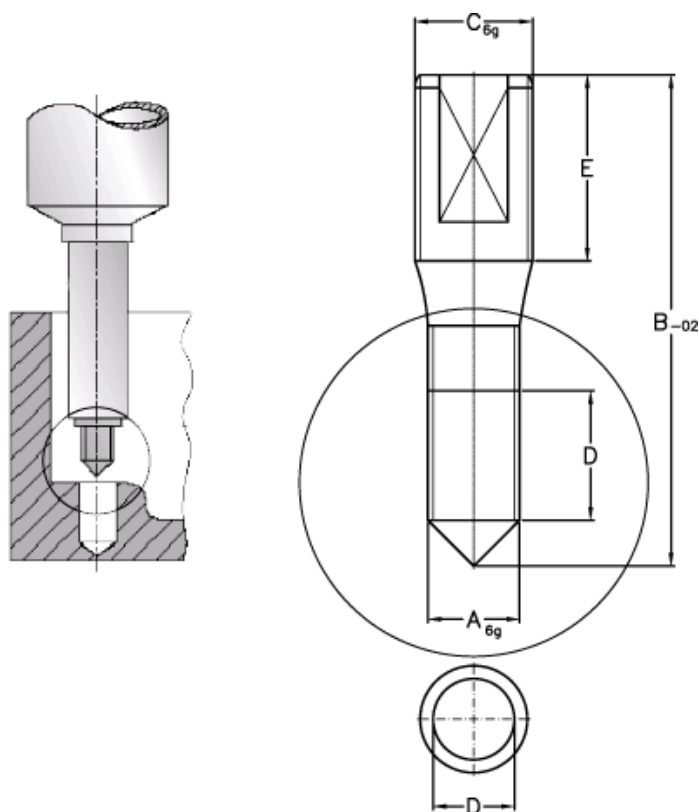

Varenummer: 12621000220710
Beskrivelse: Gevindstift 621 000 220.710
For M22

Mål

A = M22
B = 168.0
C = M22
D = 48.0
E = 42